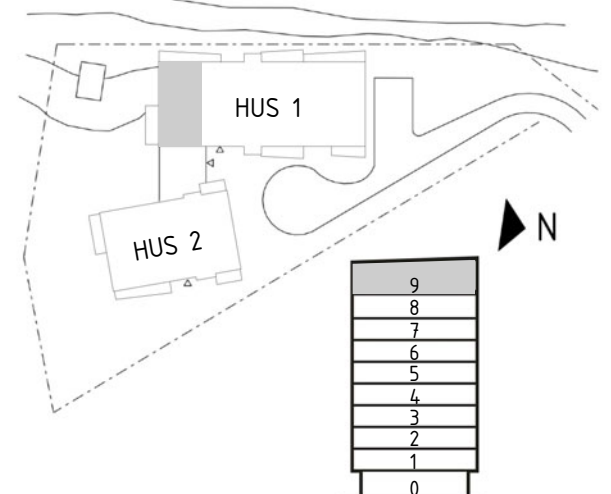

RELAXAVDELNING

90,3 kvm

ORIENTERINGSFIGUR

SKALA 1:100

METER